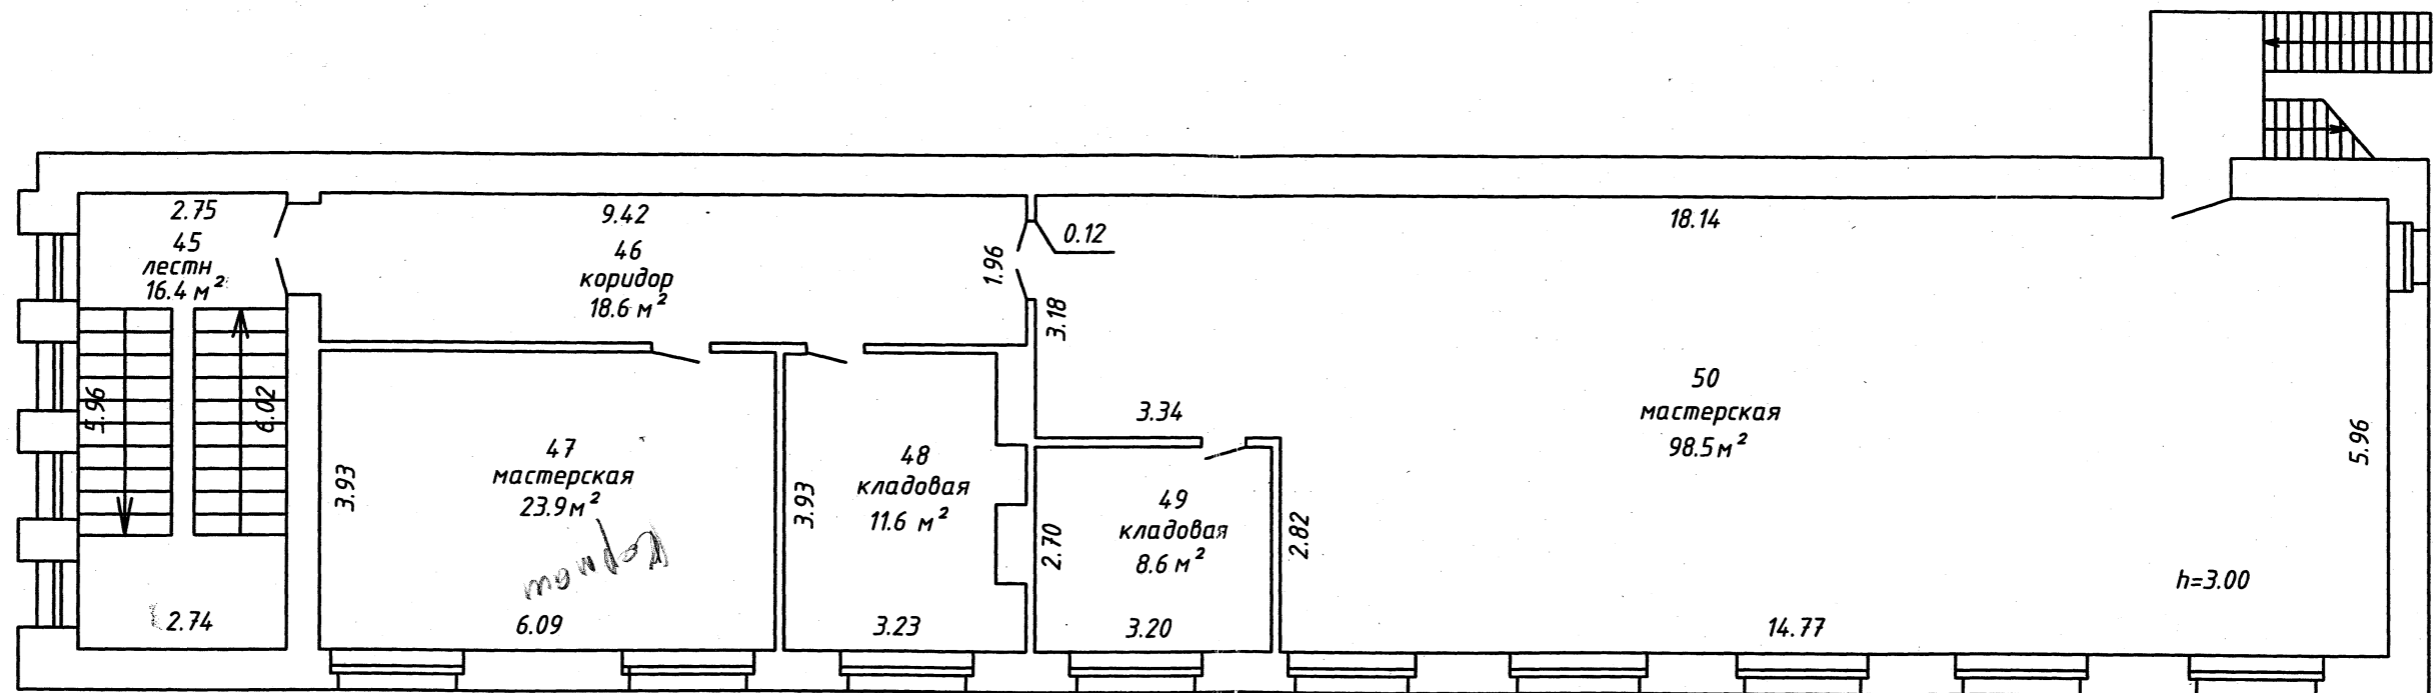

Поэтажный план

РУП "Брестское агентство по государственной регистрации и земельному кадастру"			
РМЦ			
224028, Республика Беларусь, Брестская обл., г. Брест, ул. Московская, 360/3			
Литер Г		Этаж 4	
Масштаб	Лист 4	Листов 4	Стр.
1:100	Фамилия И.О.	Подпись	Дата
Составил	Куземко Л.В.	<i>[Signature]</i>	22.04.2011
Проверил	Борисов И.П.	<i>[Signature]</i>	